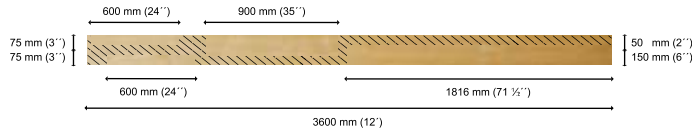

## Grado Medular

This grade offers the user with pieces where knots and the naturalness of the wood are required. It is characterized by having attractive and consistent sound knots, which make it ideal for using in rustic designs. Sound surface yield is 67% - 100%.\*\*

\*\* Sound Size Cutting allows: Sound knots, pith and other sound defects. Only big dead knots are not allowed.

Este grado ofrece al usuario piezas en las cuales los nudos y otras naturalidades de la madera son requeridas. Se caracteriza por tener atractivos y consistentes nudos sanos que la hacen ideal para usos en aplicaciones de diseño rústico.

Rendimiento de superficie sana es 67%- 100%.\*\*

\*\* El corte sano permite: Nudos sanos, médula y otros defectos sanos. No se permiten en el corte sano grandes nudos muertos.

FRONT FACE | CARA FRONTAL

BACK FACE | CARA TRASERA