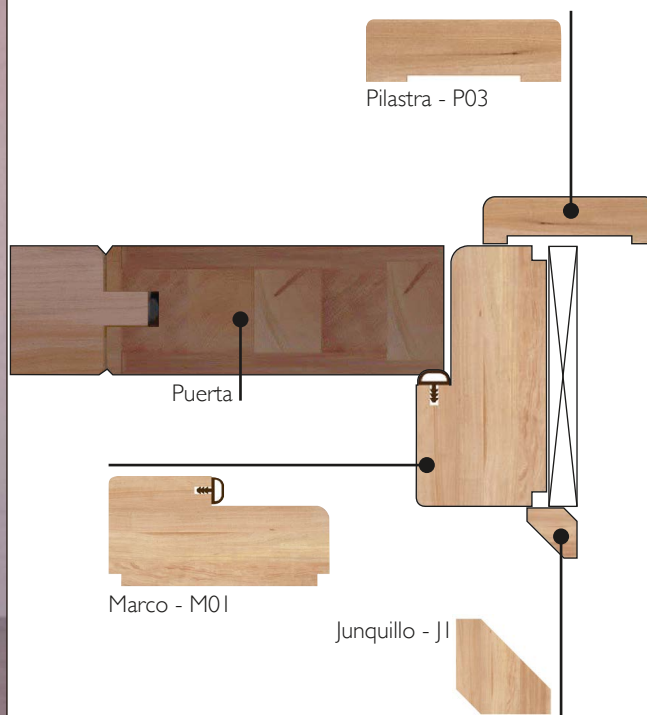

La marca del
manejo forestal
responsable

Orgullosos de estar certificados
FSC® y producir puertas solidas
que son piezas únicas.

IGNIS(TERRA
Lenga fine wood
by Tierra del Fuego

SOLUCIONES PRECOLGADAS

www.ignisterra.com

Ignisterra

lenga@ignisterra.com

Español

Ignisterra ha desarrollado una Solución Precolgada pensando en ayudar a nuestros clientes durante la instalación de sus puertas. Constituida por puerta y todos los elementos que conforman la mampara, esta alternativa se alza como una respuesta efectiva tanto para proyectos particulares como para obras mayores, disminuyendo tiempos de instalación y márgenes de error.